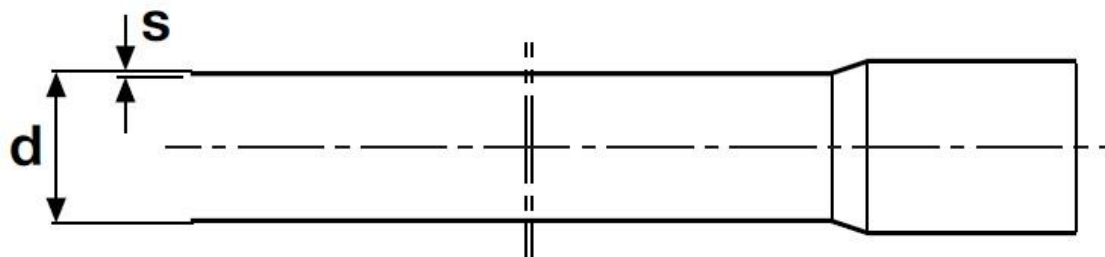

D (мм)	PN	Артикул 3 м	Масса (Кг/м)	S(мм)
20	16	150 16 020 1	0,13	1,5
25	16	150 16 025 1	0,21	1,9
32	16	150 16 032 1	0,34	2,4
40	16	150 16 040 1	0,53	3
50	16	150 16 050 1	0,82	3,7
63	16	150 16 063 1	1,31	4,7
75	16	150 16 075 1	1,86	5,6
90	16	150 16 090 1	2,66	6,7
110	16	150 16 110 1	3,26	6,6
125	16	150 16 125 1	4,16	7,4
140	16	150 16 140 1	5,23	8,3
160	16	150 16 160 1	6,83	9,5
200	16	150 16 200 1	10,61	11,9
225	16	150 16 225 3	13,4	13,4
250	16	150 16 250 3	16,5	14,8
280	16	150 16 280 3	20,4	16,6
315	16	150 16 315 3	26,8	18,7
355	16	150 16 355 3	33,6	21,1
400	16	150 16 400 3	42,8	23,7
450	16	150 16 450 3		
500	16	150 16 500 3