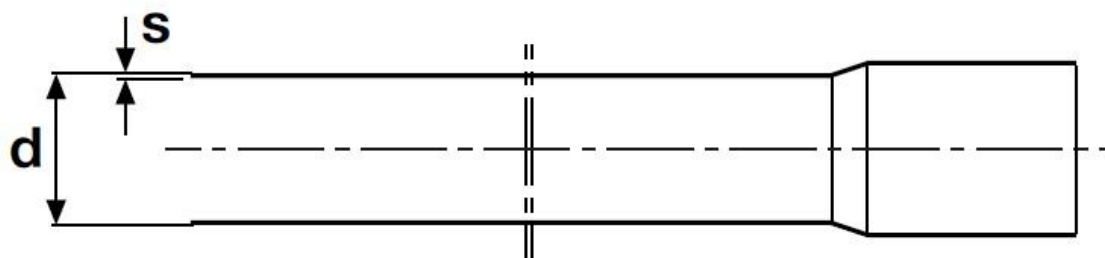

ПВХ трубы с раструбом PN4

D (мм)	PN	Артикул 6 м	Масса (Кг/м)	S (мм)
75	4	100 04 075 1	0,65	1,8
90	4	100 04 090 1	0,79	1,8
110	4	100 04 110 1	1,16	2,2
125	4	100 04 125 1	1,5	2,5
140	4	100 04 140 1	1,88	2,8
160	4	100 04 160 1	2,43	3,2
200	4	100 04 200 1	3,8	4
225	4	100 04 225 3	4,81	4,5
250	4	100 04 250 3	5,82	4,9
280	4	100 04 280 3	7,32	5,5
315	4	100 04 315 3	9,27	6,2
355	4	100 04 355 3	11,8	7
400	4	100 04 400 3	15,6	7,9
450	4	100 04 450 3	20,9	8,9
500	4	100 04 500 3	24,1	9,8

ПВХ трубы с раструбом PN6