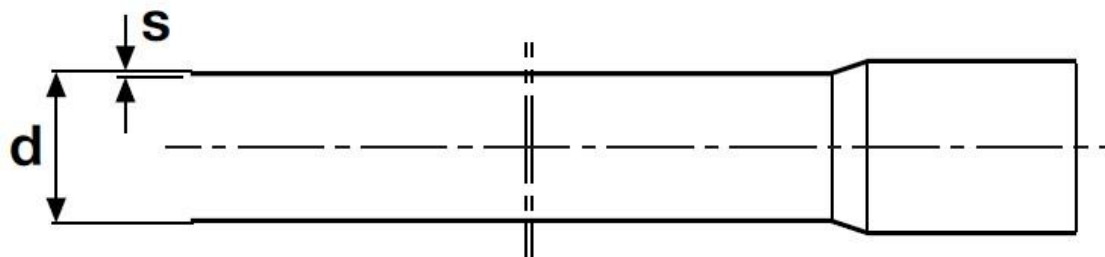

D (мм)	PN	Артикул 3 м	Масса (Кг/м)	S(мм)
50	6	100 06 050 1	0,36	1,6
63	6	100 06 063 1	0,57	2
75	6	100 06 075 1	0,79	2,3
90	6	100 06 090 1	1,15	2,8
110	6	100 06 110 1	1,37	2,7
125	6	100 06 125 1	1,78	3,1
140	6	100 06 140 1	2,21	3,5
160	6	100 06 160 1	2,88	4,0
200	6	100 06 200 1	4,46	4,9
225	6	100 06 225 3	5,67	5,5
250	6	100 06 250 3	6,98	6,2
280	6	100 06 280 3	8,76	6,9
315	6	100 06 315 3	11,08	7,7
355	6	100 06 355 3	14,18	8,7
400	6	100 06 400 3	17,94	9,8
450	6	100 06 450 3	23,11	11,0
500	6	100 06 500 3	28,72	12,3

ПВХ трубы с раструбом PN10