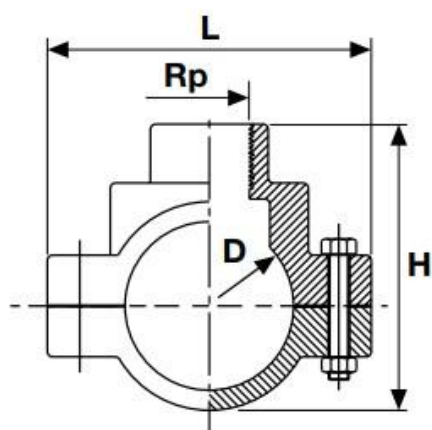

Россия +7(495)268-04-70

Казахстан +7(7172)727-132

Киргизия +996(312)96-26-47

эл.почта: pab@nt-rt.ru || сайт: <https://pimtas.nt-rt.ru/>

Седелка ПВХ

d (mm)	Резьба	PN	Артикул	Кг/шт	Штук/коробка	H
63	1/2"	16	530 00 63020 2	0,04	100	39
63	3/4"	16	530 00 63025 2	0,04	100	39
63	1"	16	530 00 63032 2	0,17	100	39
90	1/2"	16	530 00 90020 2	0,07	100	41
90	3/4"	16	530 00 90025 2	0,14	100	41
90	1"	16	530 00 90032 2	0,07	100	41

Седелка (4 болта)

d (mm)	Резьба	PN	Артикул	Кг/шт	Штук/коробка	L (mm)	H (mm)
25	1/2"	16	529 00 25020 4	0,17	50	54	77
32	1/2"	16	529 00 32020 4	0,21	50	65	82
32	3/4"	16	529 00 32025 4	0,21	50	65	82
40	1/2"	16	529 00 40020 4	0,25	50	74	82
40	3/4"	16	529 00 40025 4	0,25	50	74	82
40	1"	16	529 00 40032 4	0,25	50	74	82