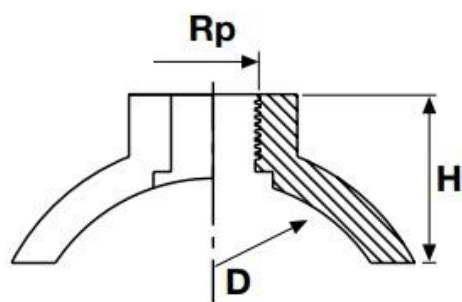

Седелка ПВХ

d (mm)	Резьба	PN	Артикул	Кг/шт	Штук/коробка	H
63	1/2"	16	530 00 63020 2	0,04	100	39
63	3/4"	16	530 00 63025 2	0,04	100	39
63	1"	16	530 00 63032 2	0,17	100	39
90	1/2"	16	530 00 90020 2	0,07	100	41
90	3/4"	16	530 00 90025 2	0,14	100	41
90	1"	16	530 00 90032 2	0,07	100	41