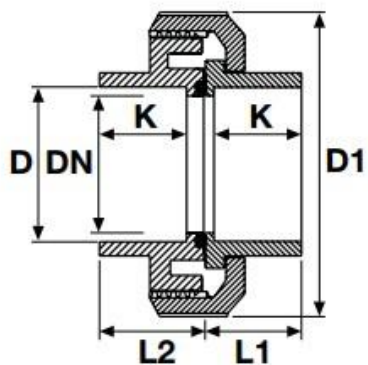

Россия +7(495)268-04-70

Казахстан +7(7172)727-132

Киргизия +996(312)96-26-47

эл.почта: pab@nt-rt.ru || сайт: <https://pimtas.nt-rt.ru/>

d (мм)	PN	Артикул	Кг/шт	Штук/ коробка	DN (mm)	D1 (mm)	L1 (mm)	L2 (mm)	K (мм)
16	16	227 00 016 2	0,05	125	12	53	19	24	16
20	16	227 00 020 2	0,05	125	15	54	19	24	16
25	16	227 00 025 2	0,07	100	20	62	22	27	19
32	16	227 00 032 2	0,09	50	25	65	25	30	22
40	16	227 00 040 2	0,16	30	32	83	28	36	26
50	16	227 00 050 2	0,189	45	40	93	38	42	31
63	16	227 00 063 2	0,35	30	50	116	41	52	38
75	16	227 00 075 2	0,585	18	65	129	47	54	44
90	16	227 00 090 2	0,98	10	80	155	56	61	51
110	16	227 00 110 2	1,47	7	100	178	66	71	61