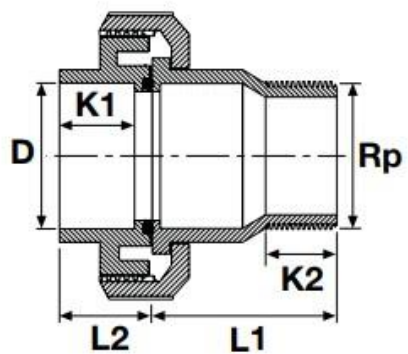

Россия +7(495)268-04-70

Казахстан +7(7172)727-132

Киргизия +996(312)96-26-47

эл.почта: pab@nt-rt.ru || сайт: <https://pimtas.nt-rt.ru/>

d (мм)	Резьба	PN	Артикул	Кг/ шт	Штук/ коробка	DN (мм)	D1 (мм)	L1 (мм)	L2 (мм)	K1 (мм)	K2 (мм)
50	1 1/2"	16	230 00 050 2	0,23	50	40	50	81	45	31	22
63 x 50	1 1/2"	16	230 00 063 2	0,37	30	50	63	61	55	38	22
63	2"	16	230 01 063 2	0,39	25	50	63	72	55	38	27