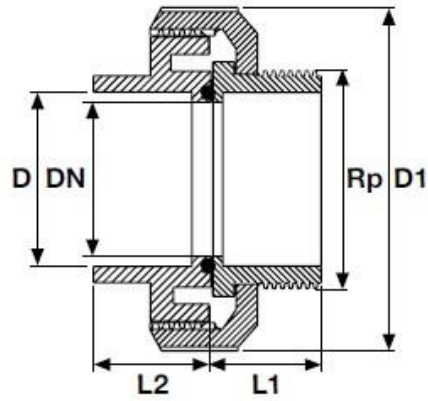

Россия +7(495)268-04-70

Казахстан +7(7172)727-132

Киргизия +996(312)96-26-47

эл.почта: pab@nt-rt.ru || сайт: <https://pimtas.nt-rt.ru/>

d (мм)	Резьба	PN	Артикул	Кг/шт	Штук/ коробка	DN (мм)	D1 (мм)	L1 (мм)	L2 (мм)
20	1/2"	16	242 30 020 2	0,105	125	20-24	21	8x60	1,5x20
25	3/4"	16	242 30 025 2	1	100	25-28	27	8x60	1,5x20
32	1"	16	242 30 032 2		50	32-35	34	8x60	1,5x20
40	1 1/4"	16	242 30 040 2	0,31	50	39-46	42	8x60	1,5x20
50	1 1/2"	16	242 30 050 2	0,455	30	48-53	48	8x60	1,5x20
63	2"	16	242 30 063 2	0,765	15	56-66	60	8x60	1,5x20