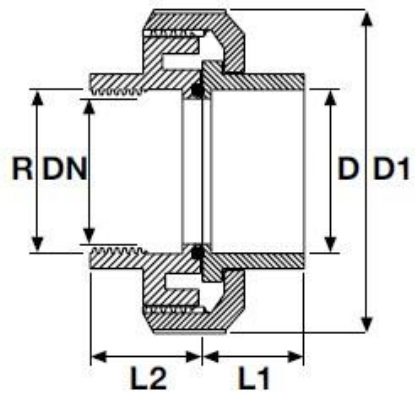

Россия +7(495)268-04-70

Казахстан +7(7172)727-132

Киргизия +996(312)96-26-47

эл.почта: [pab@nt-rt.ru](mailto:pab@nt-rt.ru) || сайт: <https://pimtas.nt-rt.ru/>

d (мм)	Резьба	PN	Артикул	Кг/шт	Штук/ коробка	DN (мм)	D1 (мм)	L1 (мм)	L2 (мм)
20	1/2"	16	242 10 020 2	0,07	50	15	36	19	14
25	3/4"	16	242 10 025 2	0,10	100	20	45	22	15
32	1"	16	242 10 032 2	0,15	90	25	51	25	17
40	1 1/4"	16	242 10 040 2	0,28	80	32	64	28	24
50	1 1/2"	16	242 10 050 2	0,41	30	40	80	38	22
63	2"	16	242 10 063 2	0,77	24	50	98	41	23