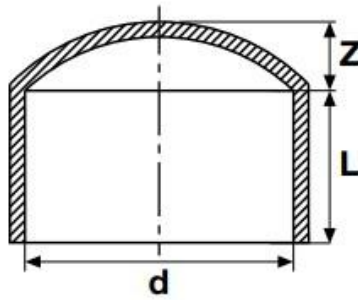

Россия +7(495)268-04-70

Казахстан +7(7172)727-132

Киргизия +996(312)96-26-47

эл.почта: pab@nt-rt.ru || сайт: <https://pimtas.nt-rt.ru/>

d (mm)	PN	Артикул	Кг/шт	Штук/коробка	DN (mm)	L (mm)	Z (mm)
20	16	516 00 020 2	0,008	700	15	16	5,5
25	16	516 00 025 2	0,01	600	20	18,5	7
32	16	516 00 032 2	0,02	350	25	22	8,5
40	16	516 00 040 2	0,04	250	32	26	10
50	16	516 00 050 2	0,05	100	40	31	12
63	16	516 00 063 2	0,08	100	50	38	16
75	16	516 00 075 2	0,17	60	65	43,5	18
90	16	516 00 090 2	0,34	35	80	51	20
110	16	516 00 110 2	0,34	25	100	61	24
125	16	516 00 125 2	0,46	15	110	68,5	26
140	16	516 00 140 2	0,82	10	125	76	30
160	16	516 00 160 2	1,16	8	150	86	38
200	16	516 00 200 2	1,46	8	175	106	44
225	16	516 00 225 2	2,31	6	200	118,5	50
250	10	516 00 250 2	2,87	2	250	131	55
280	10	516 00 280 2	4,81	2	250	146	60
315	10	516 00 315 2	5,87	1	300	163,5	64
355	10	516 00 355 4	9,3	1	350	183,5	67
400	10	516 00 400 4	16,2	1	400	206	71
*450	10	516 00 450 5	-	1	-	-	-