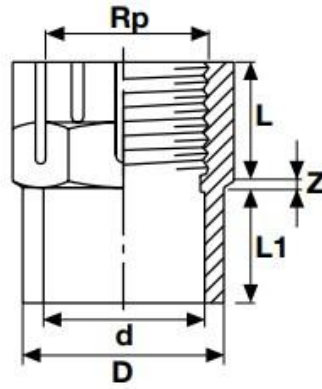

d (mm)	Резьба	PN	Артикул	Кг/шт	Штук/ коробка	D (mm)	L (mm)	L1 (mm)	Z (mm)
20	1/2"	16	518 00 020 2	0,01	450	25	12	16	5,5
25	3/4"	16	518 00 025 2	0,02	240	32	16	22	1,5
32	1"	16	518 00 032 2	0,03	180	40	19	27	1,5
40	1 1/4"	16	518 00 040 2	0,06	80	50	22	27	5
50	1 1/2"	16	518 00 050 2	0,13	100	63	19	38	9,5
63	2"	16	518 00 063 2	0,17	75	75	24	39	6