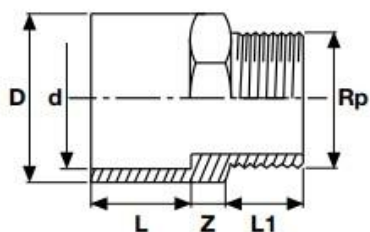

Россия +7(495)268-04-70

Казахстан +7(7172)727-132

Киргизия +996(312)96-26-47

эл.почта: pab@nt-rt.ru || сайт: <https://pimtas.nt-rt.ru/>

d (mm)	Резьба	PN	Kod Code	Кг/шт	Штук/ коробка	D	L (mm)	L1 (mm)	Z (mm)
20	1/2"	16	522 00 020 2	0,01	400	25	16	15	10
25	3/4"	16	522 00 025 0	0,02	250	32	19	16	11
32	1"	16	522 00 032 2	0,03	160	40	22	19	11
40	1 1/4"	16	522 00 040 2	0,06	120	50	26	21	14
50	1 1/2"	16	522 00 050 2	0,1	150	63	31	22	8
63	2"	16	522 00 063 2	0,16	100	75	38	27	9
75	2 1/2"	16	522 00 075 2	0,24	48	90	44	30	16
90	3"	16	522 00 090 2	0,44	27	110	51	33	20