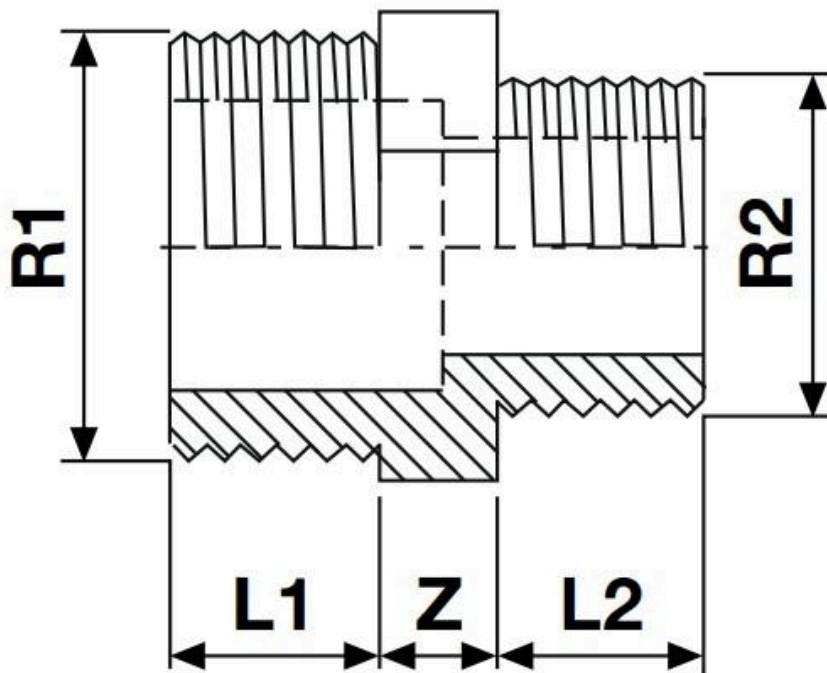

Россия +7(495)268-04-70

Казахстан +7(7172)727-132

Киргизия +996(312)96-26-47

эл.почта: pab@nt-rt.ru || сайт: <https://pimtas.nt-rt.ru/>

R1 (mm)	R2 (mm)	PN	Артикул	Кг/шт	Штук/ коробка	L1 (mm)	L2 (mm)	Z (mm)
3/4"	1/2"	16	522 10 020 2	0,01	500	13	12	8
1"	3/4"	16	522 10 025 2	0,01	300	14	13	8
1 1/4"	1"	16	522 10 032 2	0,02	179	16	14	9
1 1/2"	1"	16	522 12 032 2	0,03	150	17	14	9
1 1/2"	1 1/4"	16	522 10 040 2	0,08	149	17	16	9
2"	1"	16	522 11 032 2	0,12	70	23	21	12
2"	1 1/4"	16	522 11 040 2	0,16	105	23	16	12
2"	1 1/2"	16	522 10 050 2	0,27	70	23	17	12
2 1/2"	1 1/4"	16	522 11 050 2	0,08	75	24	17	12
2 1/2"	2"	16	522 10 063 2	0,08	105	24	21	12
3"	2"	16	522 11 063 2	0,12	35	26	21	14
3"	2 1/2"	16	522 10 075 2	0,27	48	26	24	14
4"	2 1/2"	16	522 12 075 2	0,16	35	32	24	16
4"	2"	16	522 12 063 2	0,27	35	32	21	16