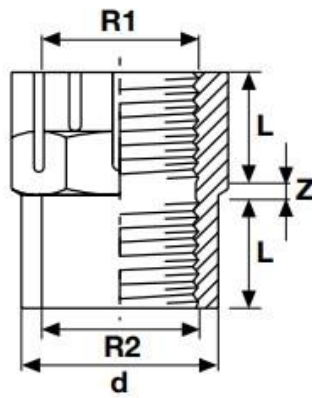

Россия +7(495)268-04-70

Казахстан +7(7172)727-132

Киргизия +996(312)96-26-47

эл.почта: pab@nt-rt.ru || сайт: <https://pimtas.nt-rt.ru/>

d (mm)	Резьба	PN	Артикул	Кг/шт	Штук/коробка	L (mm)	Z (mm)
25	1/2"	16	518 10 020 2	0,01	450	12	5,5
32	3/4"	16	518 10 025 2	0,02	240	16	1,5
40	1"	16	518 10 032 2	0,03	180	19	1,5
50	1 1/4"	16	518 10 040 2	0,06	80	22	5
63	1 1/2"	16	518 10 050 2	0,15	100	19	9,5
75	2"	16	518 10 063 2	0,15	75	24	6