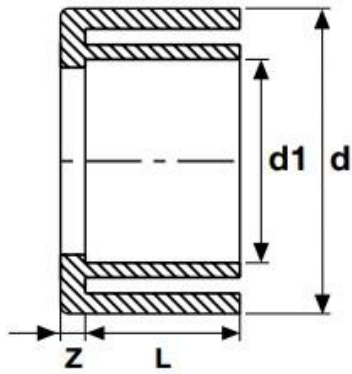

d (mm)	d1 (mm)	PN	Артикул	Кг/шт	Штук/коробка	L (mm)	Z (mm)
20	16	16	509 00 020016 2	0,004	1500	14	2
25	20	16	509 00 025020 2	0,004	1000	16	3
32	20	16	509 00 032020 2	0,01	500	16	7
32	25	16	509 00 032025 2	0,01	500	18,5	4
40	20	16	509 00 040020 2	0,02	300	16	10
40	25	16	509 00 040025 2	0,02	300	18,5	7
40	32	16	509 00 040032 2	0,01	300	22	4
50	32	16	509 00 050032 2	0,03	200	22	9
50	40	16	509 00 050040 2	0,02	200	26	5
63	32	16	509 00 063032 2	0,07	100	22	16
63	40	16	509 00 063040 2	0,07	100	26	11
63	50	16	509 00 063050 2	0,05	100	31	6,5
75	40	16	509 00 075040 2	0,08	60	26	17,5
75	50	16	509 00 075050 2	0,09	60	31	13
75	63	16	509 00 075063 2	0,07	60	38	6
90	32	16	509 00 090032 2	0,13	65	22	25
90	50	16	509 00 090050 2	0,14	70	31	20
90	63	16	509 00 090063 2	0,14	70	38	13
90	75	16	509 00 090075 2	0,13	70	43,5	8
110	63	16	509 00 110063 2	0,26	40	38	23
110	75	16	509 00 110075 2	0,27	40	44	17