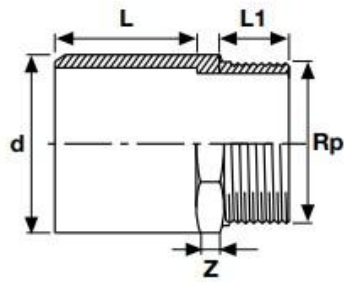

Россия +7(495)268-04-70

Казахстан +7(7172)727-132

Киргизия +996(312)96-26-47

эл.почта: [pab@nt-rt.ru](mailto:pab@nt-rt.ru) || сайт: <https://pimtas.nt-rt.ru/>

d (mm)	Резьба	PN	Kod Code	Кг/шт	Штук/коробка	L (mm)	L1 (mm)	Z (mm)
50	1/2"	16	524 00 050 2	0,09	125	60	22	14
63	2"	16	524 00 063 2	0,14	70	70	30	15
75	2/1/2"	16	524 00 075 2	0,22	80	87	30	15
90	3"	16	524 00 090 2	0,37	40	108	35	15
110	4"	16	524 00 110 2	0,45	30	94	40	30
* 125	4 1/2"	16	524 00 125 2	1,02	14	126	44	40
* 140	5"	16	524 00 140 2	0,95	12	126	44	40
* 160	6"	16	524 00 160 2	1,14	8	111	50	50