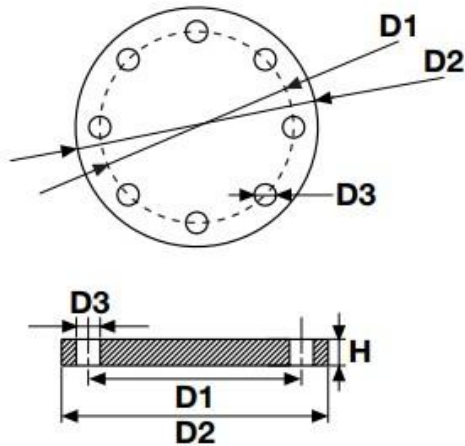

Россия +7(495)268-04-70

Казахстан +7(7172)727-132

Киргизия +996(312)96-26-47

эл.почта: [pab@nt-rt.ru](mailto:pab@nt-rt.ru) || сайт: <https://pimtas.nt-rt.ru/>

D mm	Inch	PN	Артикул	Кг/шт	Штук/ коробка	DN	D1	D2	D3	H	N
20	1/2"	16	514 00 020 2	0,09	149	15	65	96	14	12	4
25	3/4"	16	514 00 025 2	0,14	110	20	75	105	14	13	4
32	1"	16	514 00 032 2	0,17	80	25	85	115	14	15	4
40	1 1/4"	16	514 00 040 2	0,28	50	32	100	140	14	16	4
50	1 1/2"	16	514 00 050 2	0,37	48	40	110	150	18	17	4
63	2"	16	514 00 063 2	0,57	25	50	125	165	18	20	4
75	2 1/2"	16	514 00 075 2	0,74	16	65	145	185	18	21	4
90	3"	16	514 00 090 2	0,85	14	80	160	200	18	22	8
110	4"	16	514 00 110 2	1,56	11	100	180	220	18	24	8
125	4 1/2"	16	514 00 125 2	1,62	18	125	210	250	18	28	8
140	5"	16	514 00 140 2	1,62	1	125	210	250	18	28	8
160	6"	16	514 00 160 2	2,58	18	150	250	285	22	28	8
200	7"	16	514 00 200 2	3,82	14	200	295	340	22	32	8
225	7"	16	514 00 225 2	3,82	8	200	295	340	22	32	8
250	8"	16	514 00 250 4		8	250	350	395	22	36	8
280	9"	10	514 00 280 4		8	250	350	395	22	36	12
315	10"	10	514 00 315 4		7	300	400	445	22	36	12
355	12"	10	514 00 355 4		7	350	460	505	22	38	16
400	14"	10	514 00 400 4		7	400	515	565	26	40	16
450	16"	10	514 00 450 5		7						