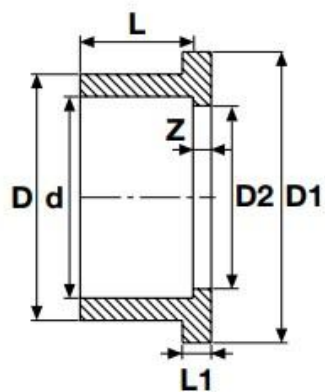

d mm	PN	Артикул	Кг/шт	Штук/ коробка	DN1 (mm)	D (mm)	D1 (mm)	L (mm)	L1 (mm)	Z (mm)
16	16	512 00 016 2	0,012	600	12	22	34	14	7	3
20	16	512 00 020 2	0,009	750	15	27	34	16	7	3
25	16	512 00 025 2	0,01	450	20	33	41	19	7	3
32	16	512 00 032 2	0,02	250	25	41	50	22	7	3
40	16	512 00 040 2	0,04	150	32	50	61	26	8	3
50	16	512 00 050 2	0,06	160	40	60	73	31	8	3
63	16	512 00 063 2	0,09	100	50	77	91	38	9	3
75	16	512 00 075 2	0,16	70	65	90	106	43,5	10	3
90	16	512 00 090 2	0,23	85	80	107	125	51	11	5
110	16	512 00 110 2	0,41	45	100	129	150	61	12	5
125	16	512 00 125 2	0,6	24	110	147	170	69	13	5
140	16	512 00 140 2	0,78	18	125	164	188	76	14	5
160	16	512 00 160 2	1,1	16	150	188	213	86	16	5
200	16	512 00 200 2	1,45	7	175	230	255	106	18	6