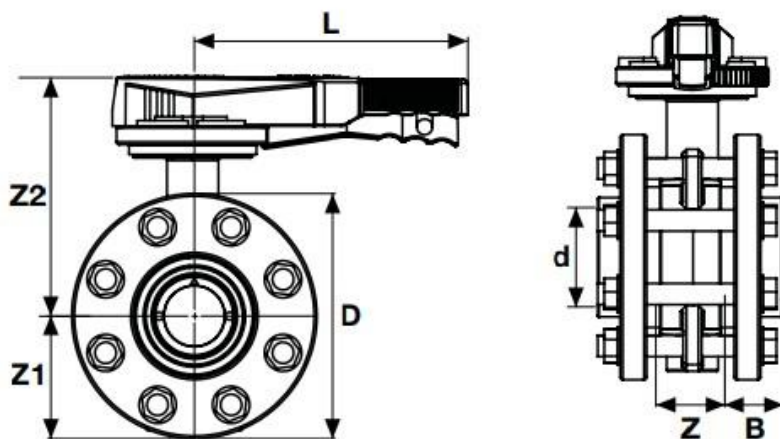

d (mm)	PN	Артикул	Кг/ шт	Штук/ коробка	DN (mm)	D (mm)	Z (mm)	Z1 (mm)	Z2 (mm)	B (mm)	L (mm)	Q1 (mm)	Q2 (mm)
63	10	200 00 063 2	3	1	50	165	51	82	188	38	207	37	
75	10	200 00 075 2	5	1	65	185	52	92	180	43	207	50	40
90	10	200 00 090 2	6,6	1	80	200	58	100	183	51	207	65	46