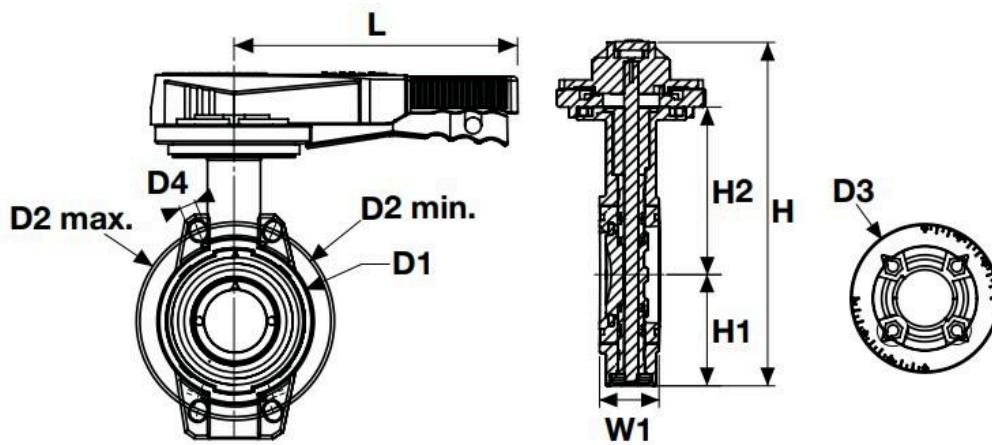

Россия +7(495)268-04-70

Казахстан +7(7172)727-132

Киргизия +996(312)96-26-47

эл.почта: pab@nt-rt.ru || сайт: <https://pimtas.nt-rt.ru/>

d (mm)	PN	Артикул	Кг/ шт	Штук/ коробка	DN (mm)	D1 (mm)	D3 (mm)	D4 (mm)	L (mm)	H (mm)	H1 (mm)	H2 (mm)	W1 (mm)
63	10	201 00 063 4	1,18	1	50	104	115	19	207	256	82	126	45
75	10	201 00 075 4	1,26	1	65	115	115	19	207	265	86	129	46
90	10	201 00 090 4	1,42	1	80	131	115	19	207	272	89	132	48
110	10	201 00 110 4	2,23	1	100	160	115	19	207	311	103	156	56
125	10	201 00 125 4	2,77	1	110	190	115	23	258	338	116	169	63
140	10	201 00 140 4	2,77	1	125	190	115	23	258	338	116	169	63
160	10	201 00 160 4	3,22	1	150	214	115	24	258	364	129	182	66
200	10	201 00 200 4	5,12	1	175	268	115	24	335	414	158	203	75
225	10	201 00 225 4	5,12	1	200	268	115	24	335	414	158	203	75
250	10	201 00 250 4	9,14	1	250	333	156	24	410	507	198	242	114
280	10	201 00 280 4	9,14	1	250	333	156	24	410	507	198	242	114
315	10	201 00 315 4	24,3	1	300	379	156	24	410	580	228	285	113
*355	6	201 00 355 4	?	1	350	535	156	26	410	620	268	305	140
*400	6	201 00 400 4	?	1	400	595	156	26	410	686	285	335	168