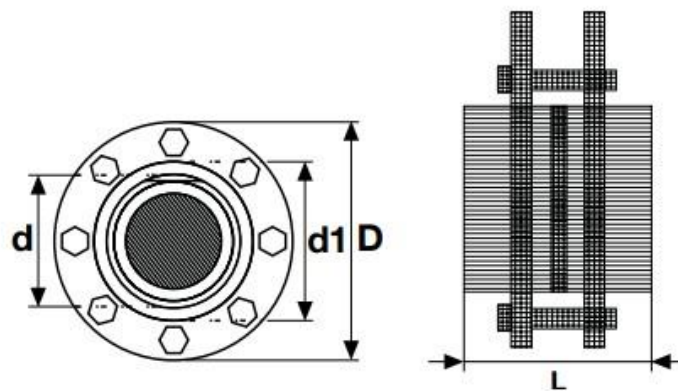

Россия +7(495)268-04-70

Казахстан +7(7172)727-132

Киргизия +996(312)96-26-47

эл.почта: [pab@nt-rt.ru](mailto:pab@nt-rt.ru) || сайт: <https://pimtas.nt-rt.ru/>

d (mm)	PN	Артикул	Кг/шт	Штук/ коробка	DN (mm)	D	D1	L	nQe (mm)
63	10	221 00 063 2	1,83	1	50	165	77	90	4 x 16
75	10	221 00 075 2	2,31	1	65	185	90	110	4 x 16
90	10	221 00 090 2	3,75	1	80	200	107	126	8 x 16
110	10	221 00 110 2	4,35	1	100	220	129	155	8 x 16
125	10	221 00 125 2	5,35	1	100	250	147	173	8 x 16
140	10	221 00 140 2	5,87	1	125	250	164	182	8 x 16
160	10	221 00 160 2	7,03	1	150	285	188	209	8 x 20
200	10	221 00 200 2	10	1	200	340	230	253	8 x 20
225	10	221 00 225 2	10,5	1	200	340	245	285	8 x 20
250	10	221 00 250 2	16,2	1	250	395	269	375	12 x 20
280	10	221 00 280 2	15,5	1	250	395	304	375	12 x 20
315	10	221 00 315 2	19,8	1	300	445	341	415	12 x 20
400	10	221 00 400 2		1	400	565	450	482	16 x 24