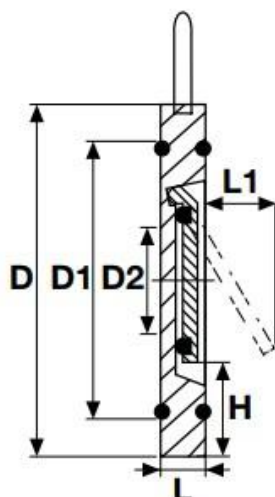

Россия +7(495)268-04-70

Казахстан +7(7172)727-132

Киргизия +996(312)96-26-47

эл.почта: [pab@nt-rt.ru](mailto:pab@nt-rt.ru) || сайт: <https://pimtas.nt-rt.ru/>

d (mm)	PN	Артикул	Кг/ шт	Штук/ коробка	DN (mm)	D (mm)	D1 (mm)	D2 (mm)	L (mm)	L1 (mm)	H (mm)
63	10	221 01 063 9	0,19	5	50	90	75	32	16	40	18
75	10	221 01 075 9	0,26	5	65	110	95	40	16	55	20
90	10	221 01 090 9	0,34	5	80	125	115	54	16	67	23
110	10	221 01 110 9	0,48	5	100	184	135	70	19	67	35
125	10	221 01 125 9	0,55	5	100	213	160	92	21	94	37
140	10	221 01 140 9	0,64	5	125	213	160	92	21	94	37
160	10	221 01 160 9	0,95	5	150	251	175	105	23	100	47
200	10	221 01 200 9	1,32	5	200	280	235	155	27	152	41
225	10	221 01 225 9	1,57	5	200	280	235	155	27	152	41
250	10	221 01 250 9	2,57	5	250	330	285	330	40	180	41
280	10	221 01 280 9	2,58	5	250	330	285	330	40	180	41
315	10	221 01 315 9	3,87	5	300	380	325	380	45	215	41