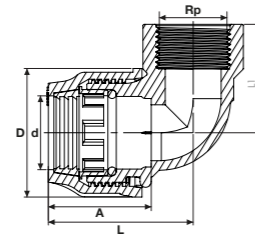

Kaplin Dişi Dirsek
Female Elbow

Çap Dia	Basınç Pn	Kod Code	Fiyat (Adet) Price (Pcs)	Koli Adet Box Pcs	Poşet İçi Adet Bag Pcs	D (mm)	A (mm)	L (mm)	L1 (mm)
20x1/2"	10	GR70002400		500	25	37,5	34,2	46,2	29,2
20x3/4"	10	GR70002401		500	25	37,5	34,2	49,2	31,7
25x1/2"	10	GR70002402		375	15	46	36,5	48,5	32
25x3/4"	10	GR70002403		345	15	46	36,5	51,5	34,5
25x1"	10	GR70002404		300	15	46	36,5	55,5	40
32x3/4"	10	GR70002405		240	10	56,5	43,6	58,6	38,1
32x1"	10	GR70002406		200	10	56,5	43,6	62,6	43,6
32x1 1/4"	10	GR70002407		170	10	56,5	43,6	67,6	45
40x1"	10	GR70002408		120	5	68	49,2	66,2	46,8
40x1 1/4"	10	GR70002409		100	5	68	49,2	70,2	48,8
40x1 1/2"	10	GR70002410		100	5	68	49,2	73,2	49,4
50x1 1/4"	10	GR70002411		76	4	84,4	59,2	80,2	52,9
50x1 1/2"	10	GR70002412		72	4	84,4	59,2	83,4	53,9
63x1 1/2"	10	GR70002413		52	4	101,8	69,4	93,4	53,9
63x2"	10	GR70002414		48	4	101,8	69,4	97,4	62,3
75x2"	10	GR70002415		28	2	118,8	111,6	150,1	62,5
75x2 1/2"	10	GR70002416		24	2	118,8	111,6	150,1	66,5
90x2	10	GR70002422							
90x2 1/2"	10	GR70002417		18	1	139,6	124,9	170,9	74
90x3"	10	GR70002418		17	1	139,6	124,9	170,9	76
110x3"	10	GR70002419		10	1	164,2	144,5	200,5	86
110x4"	10	GR70002420		9	1	164,2	144,5	200,5	92