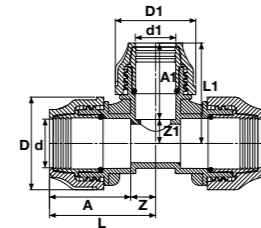

Kaplin Redüksiyon Te
Reducing Tee

Çap Dia	Basınç Pn	Kod Code	Fiyat (Adet) Price (Pcs)	Koli Adet Box Pcs	Poşet İçi Adet Bag Pcs	D (mm)	A (mm)	Z (mm)	L (mm)	D1 (mm)	A1 (mm)	Z1 (mm)	L1 (mm)
25x20x25	16	EX70001700		140	10	50	53	13,5	133	44	48,5	11	119
32x20x32	16	EX70001701		85	5	61	57	17	148	44	48,5	11,0	119
32x25x32	16	EX70001702		80	5	61	57	17	148	50	53	13,5	133
40x25x40	16	EX70001703		50	5	74,5	73,5	21	189	50	53	13,5	133
40x32x40	16	EX70001704		50	5	74,5	73,5	21	189	61	57	17	148
50x25x50	16	EX70001705		32	4	88	84,5	26	221	50	53	13,5	133
50x32x50	16	EX70001706		40	4	88	84,5	26	221	61	57	17	148
50x40x50	16	EX70001707		28	4	88	84,5	26	221	74,5	73,5	21	189
63x25x63	16	EX70001708		21	3	101	92,5	32,5	250	50	53	13,5	133
63x32x63	16	EX70001709		24	3	101	92,5	32,5	250	61	57	17	148
63x40x63	16	EX70001710		18	3	101	92,5	32,5	250	74,5	73,5	21	189
63x50x63	16	EX70001711		18	3	101	92,5	32,5	250	88	84,5	26	221
75x50x75	16	EX70001712		12		124	127	38,5	331	88	84,5	26	221
75x63x75	16	EX70001713		12		124	127	38,5	331	101	92,5	32,5	250
90x63x90	16	EX70001714		7		149	159	46	410	101	92,5	32,5	250
90x75x90	16	EX70001715		6		149	159	46	410	124	127	38,5	331
110x63x110	16	EX70001716		4		185	185	56	482	101	92,5	32,5	250
110x75x110	16	EX70001717		4		185	185	56	482	124	127	38,5	331
110x90x110	16	EX70001718		4		185	185	56	482	149	159	46	410