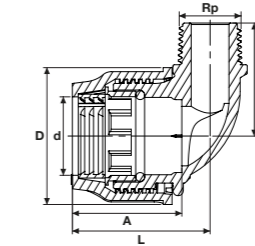

Kaplin Erkek Dirsek
Male Elbow

Çap Dia	Basınç Pn	Kod Code	Fiyat (Adet) Price (Pcs)	Koli Adet Box Pcs	Poşet İçi Adet Bag/Pcs	D (mm)	A (mm)	L (mm)	L1 (mm)
20x1/2"	10	GR70002000		650	25	37,5	34,2	42,2	34,5
20x3/4"	10	GR70002001		600	25	37,5	34,2	44,7	35,5
20x1"	10	GR70002026				37,5	34,2	49,1	37,5
25x1/2"	10	GR70002002		420	15	46	36,5	45,7	37,8
25x3/4"	10	GR70002003		390	15	46	36,5	48,5	38,8
25x1"	10	GR70002004		360	15	46	36,5	51,4	40,8
32x3/4"	10	GR70002005		260	10	56,5	43,6	55,6	43,5
32x1"	10	GR70002006		240	10	56,5	43,6	58,1	47,5
32x1 1/4"	10	GR70002007		210	10	56,5	43,6	62,6	49,5
40x1"	10	GR70002008		140	5	68	49,2	61,7	54
40x1 1/4"	10	GR70002009		130	5	68	49,2	68,35	56
40x1 1/2"	10	GR70002010		120	5	68	49,2	69,7	58
50x1 1/4"	10	GR70002011		80	4	84,4	59,2	76,2	62
50x1 1/2"	10	GR70002012		80	4	84,4	59,2	80,2	64
50x2"	10	GR70002013		68	4	84,4	59,2	87,2	69
63x1 1/2"	10	GR70002014		52	4	101,8	69,4	90,4	69,3
63x2"	10	GR70002015		48	4	101,8	69,4	97,4	71,3
63x2 1/2"	10	GR70002016		40	4	101,8	69,4	106,65	84
75x2"	10	GR70002017		28	2	118,8	111,6	150,1	66,5
75x2 1/2"	10	GR70002018		26	2	118,8	111,6	150,1	62,5
90x2	10	GR70002019							
90x2 1/2"	10	GR70002020		18	1	139,6	124,9	170,9	74
90x3"	10	GR70002021		18	1	139,6	124,9	170,9	76
110x3"	10	GR70002023		10	1	164,2	144,5	200,5	86
110x4"	10	GR70002024		10	1	164,2	144,5	200,5	92
110x2 1/2"	10	GR70002025