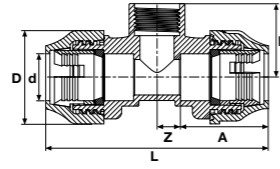

Kaplin Dişi Te
Female Tee

Çap Dia	Basınç Pn	Kod Code	Fiyat (Adet) Price (Pcs)	Koli Adet Box Pcs	Poşet İçi Adet Bag Pcs	D (mm)	A (mm)	Z (mm)	L (mm)	H (mm)
20x1/2"x20	16	EX70002300		315	15	44	48,5	11	119	34,5
20x3/4"x20	16	EX70002301		300	15	44	48,5	11	119	35,5
25x1/2"x25	16	EX70002302		170	10	50	53	13,5	133	37,8
25x3/4"x25	16	EX70002303		160	10	50	53	13,5	133	38,8
25x1"x25	16	EX70002304		160	10	50	53	13,5	133	42,8
32x1/2"x32	16	EX70002305		100	10	61	57	17	148	42,5
32x3/4"x32	16	EX70002306		120	10	61	57	17	148	43,5
32 x 1" x 32	16	EX70002307		90	10	61	57	17	148	47,5
40x3/4"x40	16	EX70002308		65	5	74,5	73,5	21	189	49,9
40x1"x40	16	EX70002309		65	5	74,5	73,5	21	189	53,9
40x1 1/4"x40	16	EX70002310		65	5	74,5	73,5	21	189	55,9
50x1"x50	16	EX70002311		40	4	88	84,5	26	221	59,9
50x1 1/4"x50	16	EX70002312		40	4	88	84,5	26	221	61,9
50x1 1/2"x50	16	EX70002313		40	4	88	84,5	26	221	61,9
63x1 1/4"x63	16	EX70002314		24	3	101	92,5	32,5	250	69,3
63x1 1/2"x63	16	EX70002315		21	3	101	92,5	32,5	250	69,3
63x2"x63	16	EX70002316		20	3	101	92,5	32,5	250	71,3
75x2"x75	16	EX70002317		12		124	127	38,5	331	82,5
75x2 1/2"x75	16	EX70002318		12		124	127	38,5	331	86,5
90x2 1/2"x90	16	EX70002319		8		149	159	46	410	98,3
90x3"x90	16	EX70002320		8		149	159	46	410	100,3
110x3"x110	16	EX70002321		4		185	185	56	482	112,5
110x4"x110	16	EX70002322		4		185	185	56	482	118,5