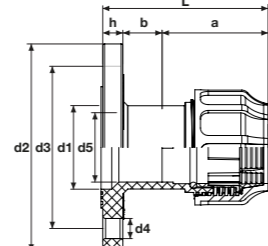

TİP-B / TYPE B

TİP-A / TYPE A

Çap Dia	Basınç Pn	Kod Code	Fiyat (Adet) Price (Pcs)	Koli Adet Box Pcs	Poşet İçi Adet Bag Pcs	DN (mm)	DN (Inch)	d1 (mm)	L (mm)	B (mm)	A (mm)	d2 (mm)	d3 (mm)	h (mm)	d4 (mm)
63	16	EX70002503				50	2"	62	127,7	35	74,7	160	125	18	18
75	16	EX70002504				65	2 1/2"	74,7	156	41	95	185	145	20	18
90	16	EX70002505				80	3"	90,7	190	44	124	200	160	22	18

TİP-B / TYPE B

Çap Dia	Basınç Pn	Kod Code	Fiyat (Adet) Price (Pcs)	Koli Adet Box Pcs	Poşet İçi Adet Bag Pcs	DN (mm)	DN (Inch)	d1 (mm)	d5 (mm)	L (mm)	B (mm)	A (mm)	d2 (mm)	d3 (mm)	h (mm)	d4 (mm)
63	16	EX70002603				65	2 1/2"	62	74,7	127,7	35	74,7	185	145	18	18
75	16	EX70002604				80	3"	74,7	90,7	156	41	95	200	160	20	18
90	16	EX70002605				100	4"	90,7	116,1	190	44	124	220	181	22	18
110	16	EX70002606				100	4"	110	116,1	227,5	53	150,5	220	181	24	18

PP-B

KAPLIN EK PARÇALAR COMPRESSION FITTINGS

ÜRETİM STANDARDI

PRODUCTION STANDARD

TS ISO 17885

ÇAP / SIZE Ø20 - Ø110

YENİ / NEW

YEŞİL SERİ
GREEN SERIES

PN 10