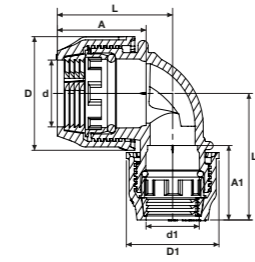

Kaplin Redüksiyon Dirsek
Reducing Elbow

Çap Dia	Basınç Pn	Kod Code	Fiyat (Adet) Price (Pcs)	Koli Adet Box Pcs	Poşet İçi Adet Bag Pcs	A (mm)	D (mm)	A1 (mm)	D1 (mm)	L (mm)	L1 (mm)
25x20	10	GR70001800		330	15	36,5	46	34,2	37,5	48,3	46
32x25	10	GR70001801		200	10	43,6	56,5	36,5	46	56,6	49,5
40x32	10	GR70001802		110	5	49,2	68	43,6	56,5	65,7	60,1
50x40	10	GR70001803		64	4	59,2	84,4	49,2	68	79,7	69,7
63x50	10	GR70001804		40	4	69,4	101,8	59,2	84,4	94,25	84,05