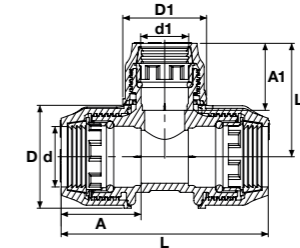

Kaplin Redüksiyon Te
Reducing Tee

Çap Dia	Basınç Pn	Kod Code	Fiyat (Adet) Price (Pcs)	Koli Adet Box Pcs	Poşet İçi Adet Bag Pcs	A (mm)	D (mm)	A1 (mm)	D1 (mm)	L (mm)	L1 (mm)
25x20x25	10	GR70001700		190	10	36,5	46	34,2	37,5	96,6	52,45
32x20x32	10	GR70001701		120	5	43,6	56,5	34,2	37,5	110,8	59,7
32x25x32	10	GR70001702		110	5	43,6	56,5	36,5	46	113,2	62
40x25x40	10	GR70001703		65	5	49,2	68	36,5	46	124,4	65,6
40x32x40	10	GR70001704		60	5	49,2	68	43,6	56,5	131,4	72,7
50x25x50	10	GR70001705		48	4	59,2	84,4	36,5	46	144,4	75,2
50x32x50	10	GR70001706		48	4	59,2	84,4	43,6	56,5	151,4	82,3
50x40x50	10	GR70001707		40	4	59,2	84,4	49,2	68	159,4	85,9
63x25x63	10	GR70001708				69,4	101,8	36,5	46	164,8	81,6
63x32x63	10	GR70001709		30	3	69,4	101,8	43,6	56,5	171,8	88,7
63x40x63	10	GR70001710		27	3	69,4	101,8	49,2	68	179,8	93,3
63x50x63	10	GR70001711		24	3	69,4	101,8	59,2	84,4	188,5	102,3