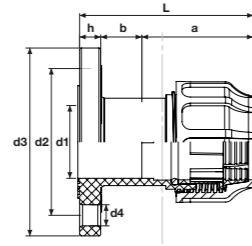

YENİ / NEW

Adaptör Sıkma Anahtarı
Adapter Key

Çap Dia	Kod Code	Fiyat (Adet) Price (Pcs)	Çuval Adet Sack Pcs	Poşet İçi Adet Bag Pcs	L (mm)	h (mm)
20x25x32	EX70003000		700		236	92
40x50x63x75	EX70003001		230		338	112,5
90x110	EX70003002		50		456	151,5

Plastik Dişli Redüksiyon
Plastic Threaded Reducer

Çap Dia	Basınç Pn	Kod Code	Fiyat (Adet) Price (Pcs)	Çuval Adet Sack Pcs	Poşet İçi Adet Bag Pcs
3/4"x1/2"	16	EX70005000		3000	
1"x 3/4"	16	EX70005001		1800	
1 1/4"x1"	16	EX70005002		1000	
1 1/2"x1 1/4"	16	EX70005003		700	
2"x1 1/2"	16	EX70005004		400	

TİP-A / TYPE A

TİP-B / TYPE B

TİP-A / TYPE A

Çap Dia	Basınç Pn	Kod Code	Fiyat (Adet) Price (Pcs)	Koli Adet Box Pcs	Poşet İçi Adet Bag Pcs	DN (mm)	DN (Inch)	d1 (mm)	L (mm)	B (mm)	A (mm)	d2 (mm)	d3 (mm)	h (mm)	d4 (mm)
63	16	EX70002503				50	2"	62	127,7	35	74,7	160	125	18	18
75	16	EX70002504				65	2 1/2"	74,7	156	41	95	185	145	20	18
90	16	EX70002505				80	3"	90,7	190	44	124	200	160	22	18