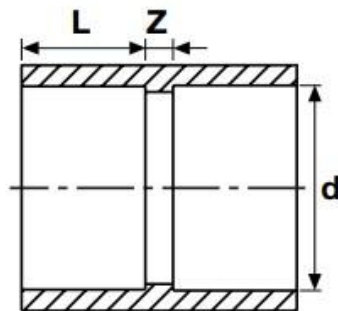

Россия +7(495)268-04-70

Казахстан +7(7172)727-132

Киргизия +996(312)96-26-47

эл.почта: pab@nt-rt.ru || сайт: <https://pimtas.nt-rt.ru/>

d (мм)	PN	Артикул	Кг/шт	Штук/коробка	DN (mm)	L (mm)	Z (mm)
16	16	511 00 016 2	0,01	500	12	14	3
20	16	511 00 020 2	0,01	480	15	16	3
25	16	511 00 025 2	0,02	250	20	18,5	3
32	16	511 00 032 2	0,01	125	25	22	3
40	16	511 00 040 2	0,03	140	32	26	3
50	16	511 00 050 2	0,06	70	40	31	3
63	16	511 00 063 2	0,11	120	50	38	3
75	16	511 00 075 2	0,17	90	65	43,5	4
90	16	511 00 090 2	0,30	40	80	51	5
110	16	511 00 110 2	0,48	28	100	61	6
125	16	511 00 125 2	0,7	22	110	68,5	6
140	16	511 00 140 2	0,9	16	125	76	8
160	16	511 00 160 2	1,3	12	150	86	8
200	16	511 00 200 2	2,15	3	175	106	8
225	16	511 00 225 2	3,79	2	200	118,5	10
250	10	511 00 250 4	4	1	250	131	12
280	10	511 00 280 5	7,6	1	250	146	12
315	10	511 00 315 5	6,98	1	300	163,5	14
355	10	511 00 355 5	13,9	1	350	183,5	68
400	10	511 00 400 5	11,6	1	400	206	73