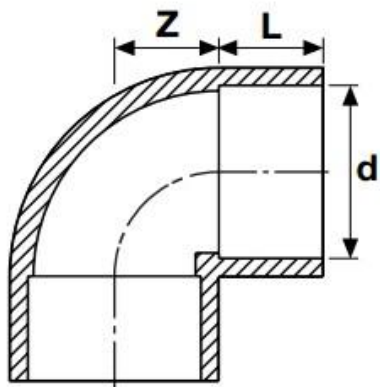

Россия +7(495)268-04-70

Казахстан +7(7172)727-132

Киргизия +996(312)96-26-47

эл.почта: pab@nt-rt.ru || сайт: <https://pimtas.nt-rt.ru/>

d (мм)	PN	Артикул	Кг/шт	Штук/коробка	DN (мм)	L (мм)	Z (мм)
20	16	500 00 020 2	0,01	400	15	16	11
25	16	500 00 025 2	0,02	200	20	18,5	13,5
32	16	500 00 032 2	0,02	100	25	22	17
40	16	500 00 040 2	0,05	60	32	26	21
50	16	500 00 050 2	0,09	80	40	31	26
63	16	500 00 063 2	0,18	60	50	38	32,5
75	16	500 00 075 2	0,31	40	65	43,5	38,5
90	16	500 00 090 2	0,42	25	80	51	46
110	16	500 00 110 2	0,75	15	100	51	56
125	16	500 00 125 2	1,15	8	110	68,5	63,5
140	16	500 00 140 2	1,53	6	125	76	71
160	16	500 00 160 2	2,25	2	150	86	81
200	16	500 00 200 2	4,65	1	175	106	101
225	10	500 00 225 2	4,83	1	200	118,5	114
250	10	500 00 250 4	6,97	1	250	131	131
280	10	500 00 280 4	8,55	1	250	146	141
315	10	500 00 315 4	12,3	1	300	163,5	163
355	10	500 00 355 4	17,5	1	350	183,5	184
400	10	500 00 400 4	23,5	1	400	206	206