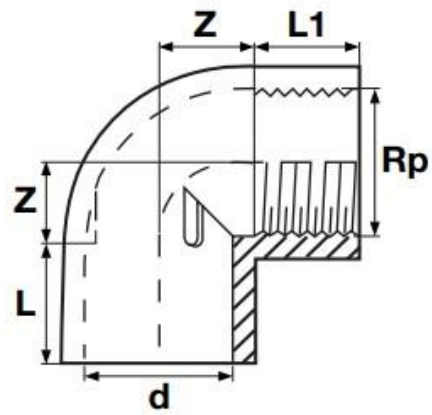

Россия +7(495)268-04-70

Казахстан +7(7172)727-132

Киргизия +996(312)96-26-47

эл.почта: pab@nt-rt.ru || сайт: <https://pimtas.nt-rt.ru/>

Резьба	PN	Артикул	Кг/шт	Штук/коробка	L (mm)	L1 (mm)	Z (mm)	Z1 (mm)
20 x 1/2"	16	500 10 020 2	0,02	303	15	11	16	14
25 x 3/4"	16	500 10 025 2	0,02	200	20	14	18,5	15,5
32 x 1"	16	500 10 032 2	0,04	100	25	17	22	21
40 x 1 1/4"	16	500 10 040 2	0,05	60	32	21	26	23
50 x 1 1/2"	16	500 10 050 2	0,09	80	40	26	31	25
63 x 2"	16	500 10 063 2	0,19	60	50	33	38	29,5
75 x 2 1/2"	16	500 10 075 2	0,41	40	65	38,5	43,5	30
90 x 3"	16	500 10 090 2	0,51	25	80	46	51	33
110 x 4"	16	500 10 110 2	1,00	15	100	56	61	39