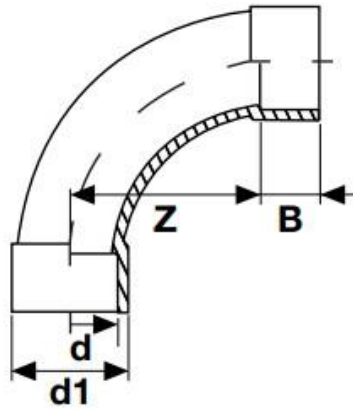

Россия +7(495)268-04-70

Казахстан +7(7172)727-132

Киргизия +996(312)96-26-47

эл.почта: pab@nt-rt.ru || сайт: <https://pimtas.nt-rt.ru/>

d (мм)	PN	Артикул	Кг/шт	Штук/коробка	d1 (мм)	Z (мм)	B (мм)
50	16	501 00 050050 2	0,27	25	63	100	31
63	16	501 00 063063 2	0,51	20	75	126	38
75	16	501 00 075075 2	0,78	15	90	150	44
90	16	501 00 090090 2	1,33	10	110	180	51
110	16	501 00 110110 2	2,96	5	125	220	61