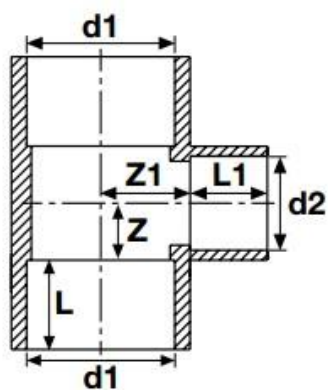

d1 (mm)	d2 (mm)	PN	Артикул	Кг/ шт	Штук/ коробка	DN1 (mm)	DN2 (mm)	L (mm)	L1 (mm)	Z1 (mm)	Z (mm)
32	20	16	508 00 032020 2	0,08	50	25	15	22	16	17	14
32	25	16	508 00 032025 2	0,08	100	25	20	22	16	17	14
32	50	16	508 00 032050 2	0,11	80	25	40	22	16	17	14
40	20	16	508 00 040020 2	0,13	48	32	15	26	16	23	17
40	25	16	508 00 040025 2	0,13	48	32	20	26	18,5	23	17
40	32	16	508 00 040032 2	0,13	48	32	25	26	22	23	17
50	20	16	508 00 050020 2	0,14	75	40	15	31	16	28	17
50	32	16	508 00 050032 2	0,14	75	40	25	31	18,5	28	17
50	40	16	508 00 050040 2	0,14	50	40	32	31	22	28	17
63	25	16	508 00 063025 2	0,24	40	40	15	38	26	28	23
63	32	16	508 00 063032 2	0,24	30	50	25	38	18,5	35	23
63	40	16	508 00 063040 2	0,25	30	50	32	38	22	35	23
63	50	16	508 00 063050 2	0,29	30	50	40	38	26	35	23