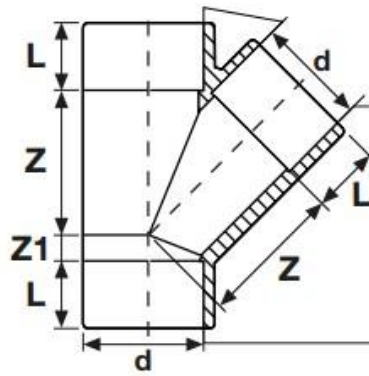

Россия +7(495)268-04-70

Казахстан +7(7172)727-132

Киргизия +996(312)96-26-47

эл.почта: pab@nt-rt.ru || сайт: <https://pimtas.nt-rt.ru/>

d (mm)	PN	Артикул	Кг/шт	Штук/коробка	Z (mm)	Z1 (mm)	L (mm)
*20	16	507 00 020 4			27	6	16
*25	16	507 00 025 4			33	7	18,5
*32	16	507 00 032 4			42	8	22
*40	16	507 00 040 4			51	10	26
50	16	507 00 050 4	0,12	20	53	12	31
63	16	507 00 063 4	0,23	20	79	14	38
*75	16	507 00 075 4		25	94	17	43,5
*90	16	507 00 090 4		20	122	20	51
*110	16	507 00 020 4	1,41	8	137	24	61