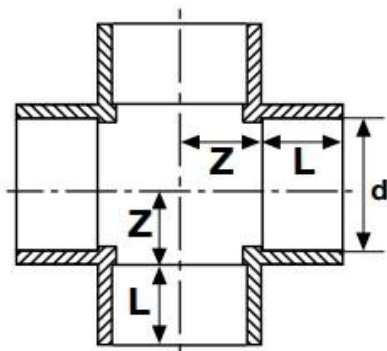

Россия +7(495)268-04-70

Казахстан +7(7172)727-132

Киргизия +996(312)96-26-47

эл.почта: [pab@nt-rt.ru](mailto:pab@nt-rt.ru) || сайт: <https://pimtas.nt-rt.ru/>

d (mm)	PN	Артикул	Кг/шт	Штук/коробка	DN	L (mm)	Z (mm)
32	16	506 00 032 2	0,09	110	25	22	17
40	16	506 00 040 2	0,14	70	32	26	21
50	16	506 00 050 2	0,22	35	40	31	26
63	16	506 00 063 2	0,37	40	50	38	32,5
75	16	506 00 075 2	0,55	20	65	43,5	38,5
90	16	506 00 090 2	0,96	12	80	51	46
110	16	506 00 110 2	1,62	7	100	61	56
*125	16	506 00 125 2	2,35	4	110	68,5	63,5
*140	16	506 00 140 5	2,52	4	125	76	71
160	16	506 00 160 5	3,95	3	150	86	81
200	16	506 00 200 5	5,02	1	175	106	101
*225	16	506 00 225 5	5,91	1	200	118,5	114
*250	16	506 00 250 5		1	250	131	126
*280	16	506 00 280 5		1	250	146	141
*315	16	506 00 315 5		1	300	163,5	159
*355	16	506 00 355 5		1	350	183,5	184
*400	16	506 00 400 5		1	400	206	206